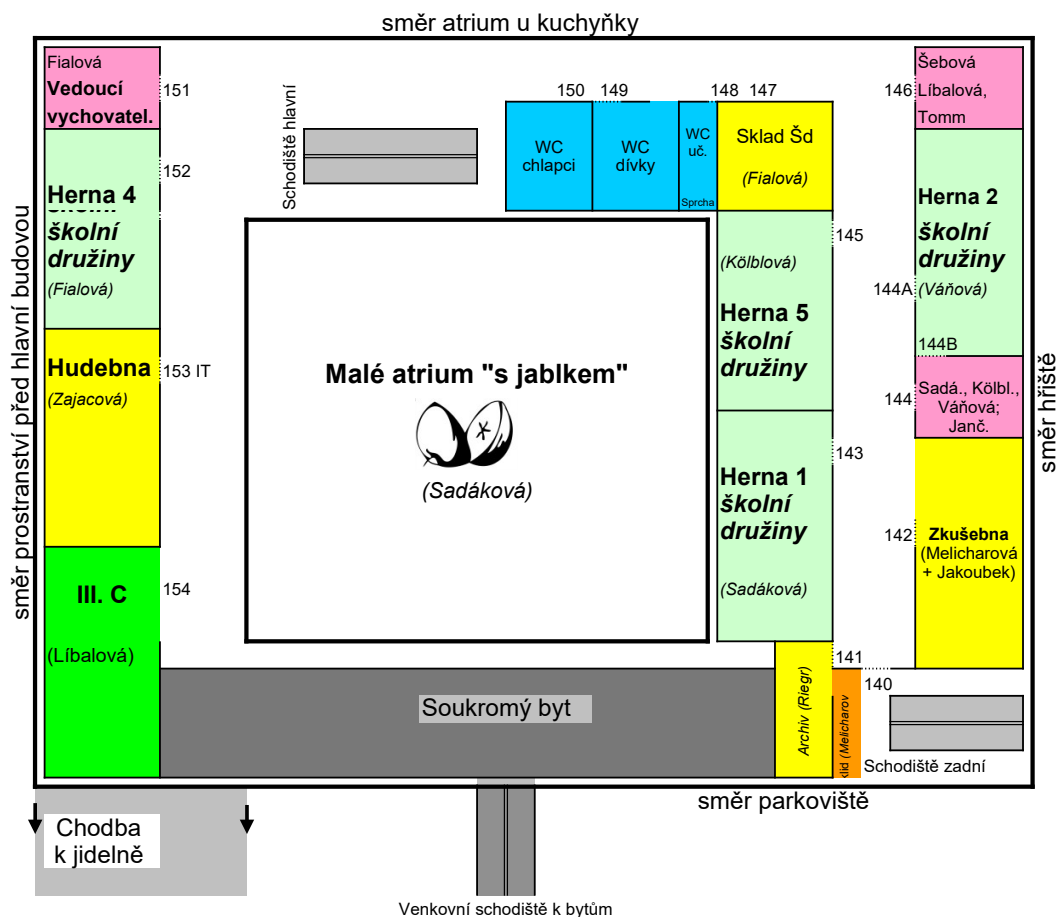

Jméno sídlo učitele (kabinet)
(Jméno) správce prostor

Dveře číslo 47

Orientační schéma - budova školní družiny přízemí - 2024/2025

Platí k 1. 9. 2024

Vysvětlivky:

barva legenda

- kabiny
- herny školní družiny
- odborné učebny
- technické místnosti
- úklid
- sociální zařízení
- schodiště
- přímo sousedící budovy
- IT interaktivní tabule
- P projektor
- IP interaktivní panel

sídlo učitele (kabinet)

Jméno
(Jméno) správce prostor

Dveře číslo 47

Orientační schéma - budova školní družiny 1. patro - 2024/2025

Platí k 1. 9. 2024

Vysvětlivky:

barva legenda

	kabinety
	kmenové učebny
	herny školní družiny
	odborné učebny
	tecnické místnosti
	úklid
	sociální zařízení
	schodiště
	přímo sousedící budovy
IT	interaktivní tabule
P	projektor
IP	interaktivní panel

Jméno sídlo učitele (kabinet)

(Jméno) ... správce prostor

Dveře číslo 47

Orientační schéma - tělocvična - 2024/2025

Platí k 1. 9. 2024

Seznam pracovníků školy a jejich kabinetů - 2024/2025

Platí k 1. 9. 2024