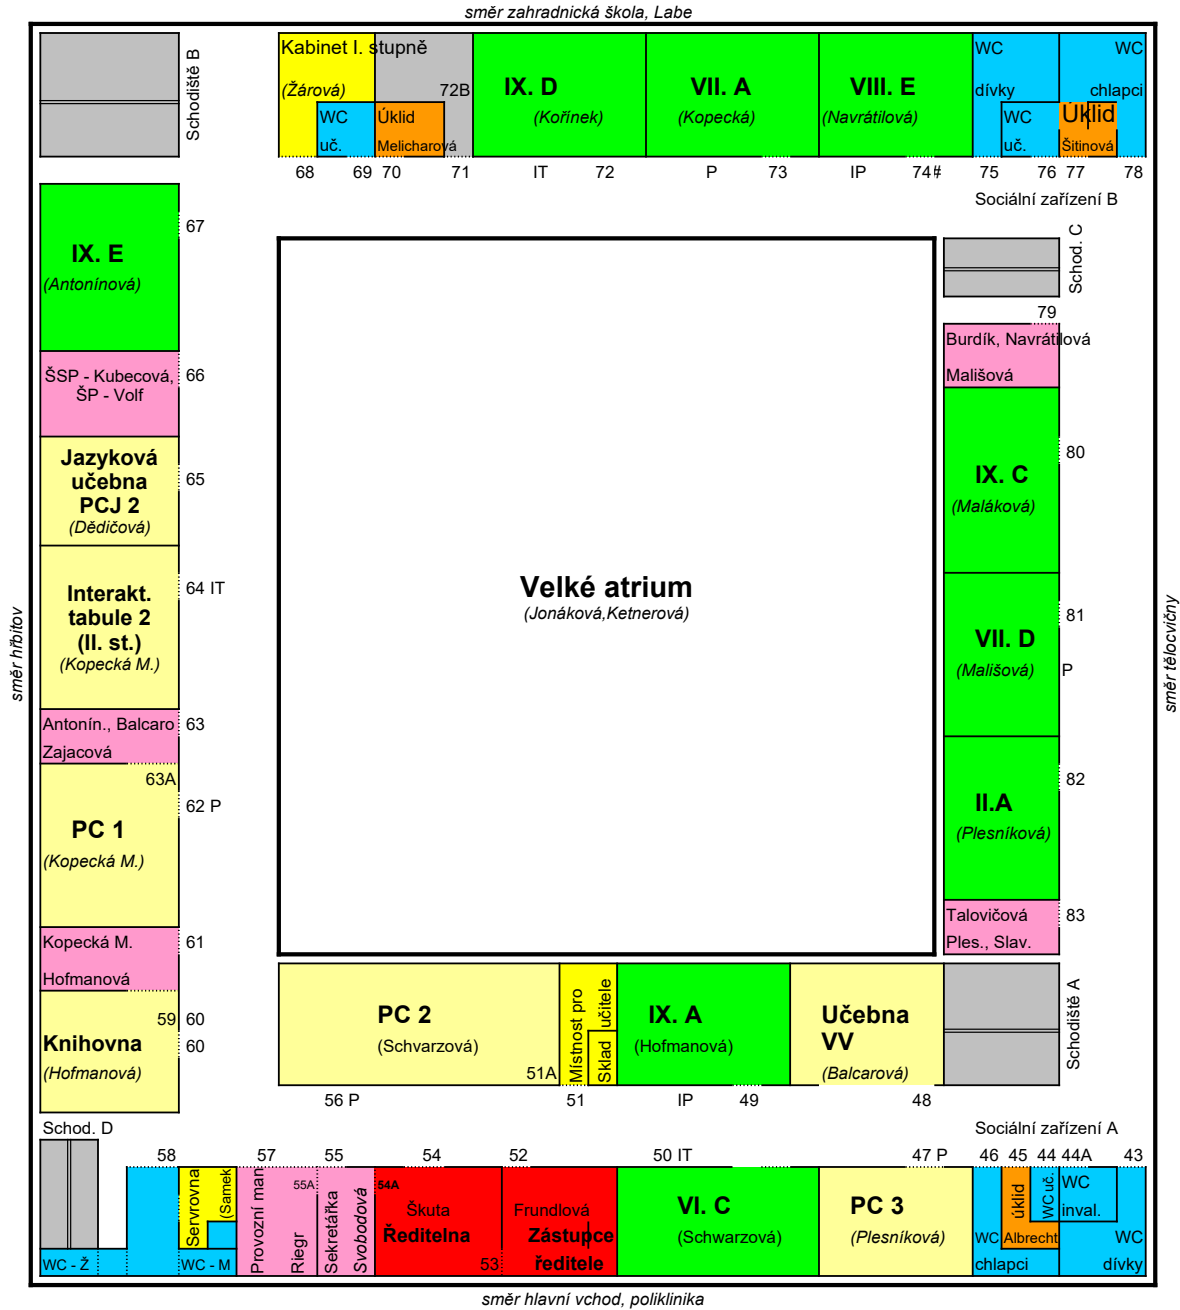

Orientační schéma - hlavní budova přízemí - 2024/2025

Platí k 1. 9. 2024

Vysvětlivky:

barva	legenda
	kabinety
	kmenové učebny
	odborné učebny
	tecnnické místnosti
	úklid
	sociální zařízení
	schodiště
	bufet
	šatní skříňky
IT	interaktivní tabule
P	projektor
IP	interaktivní panel

Jméno sídlo učitele (kabinet)
 (Jméno) správce prostor

Dveře číslo 47

Orientační schéma - hlavní budova 1. patro - 2024/2025

Platí k 1. 9. 2024

Vysvětlivky:

barva legenda

- vedení školy
- kabinety
- kmenové učebny
- odborné učebny
- technické místnosti
- úklid
- sociální zařízení
- schodiště
- IT interaktivní tabule
- FP projektor
- IP interaktivní panel

Jméno sídlo učitele (kabinet)
(Jméno) správce prostor

Dveře číslo 47

Orientační schéma - hlavní budova 2. patro - 2024/2025

Platí k 1. 9. 2024

směr zahradnická škola, Labe

směr hlavní vchod, poliklinika

Vysvětlivky: