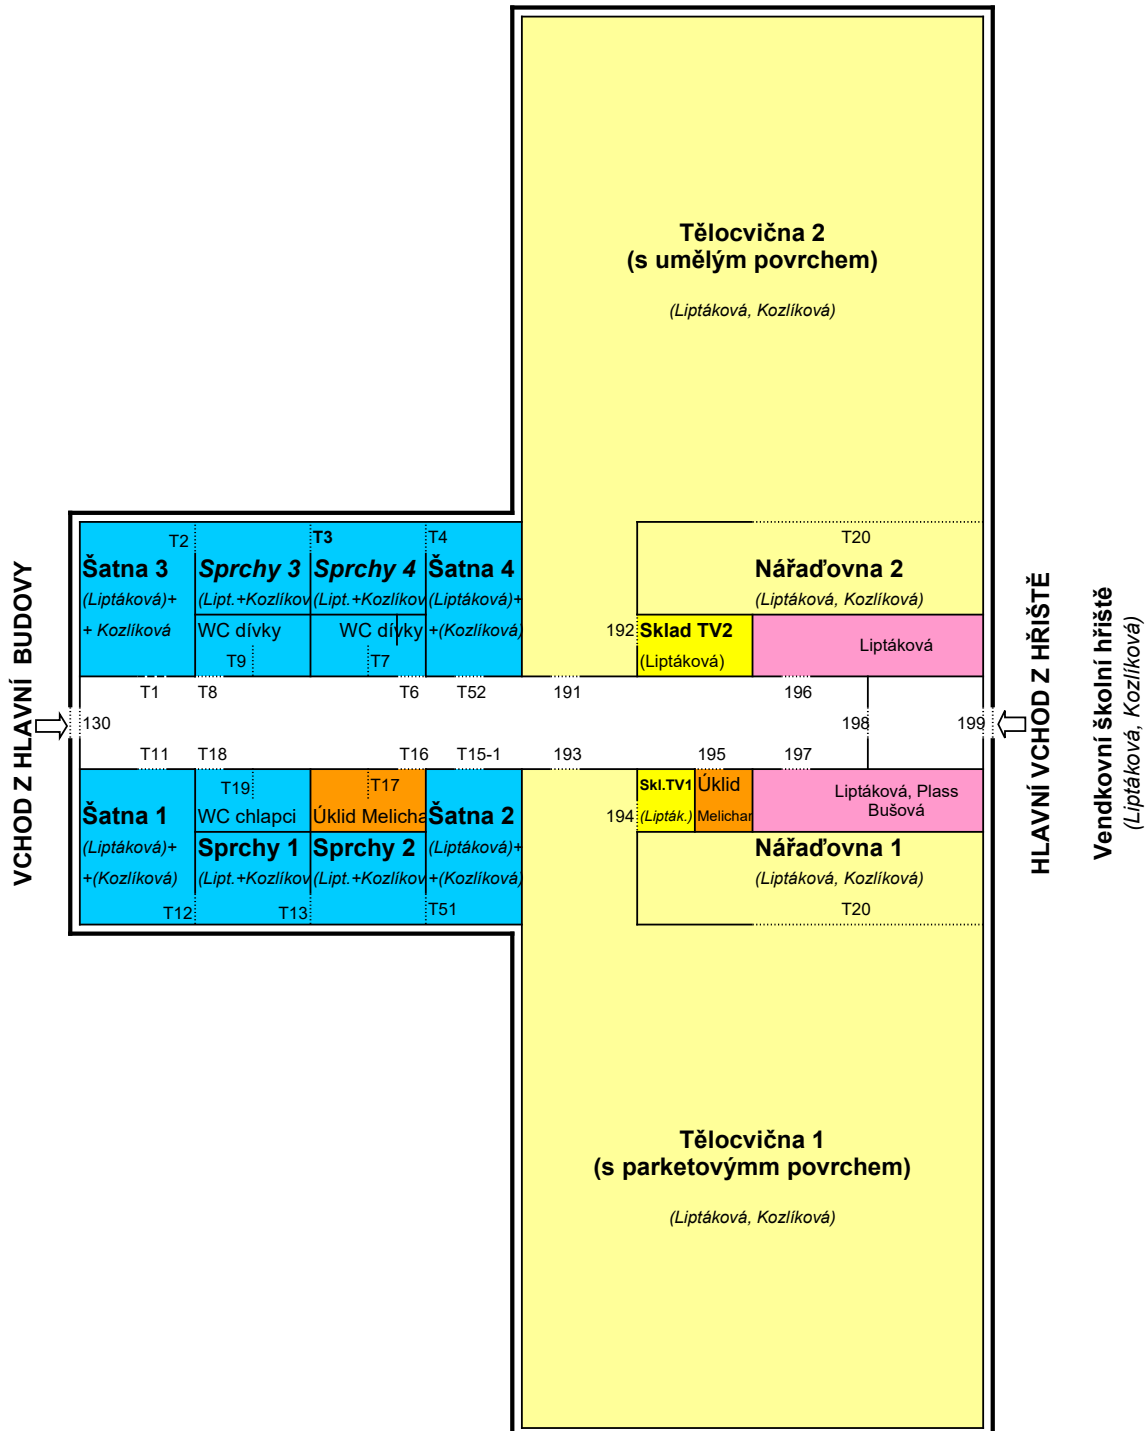

sídlo učitele (kabinet)

Jméno
(Jméno) správce prostor

Dveře číslo 47

Orientační schéma - budova školní družiny 1. patro - 2024/2025

Platí k 1. 9. 2024

Vysvětlivky:

barva legenda

	kabinety
	kmenové učebny
	herny školní družiny
	odborné učebny
	tecnické místnosti
	úklid
	sociální zařízení
	schodiště
	přímo sousedící budovy
IT	interaktivní tabule
P	projektor
IP	interaktivní panel

Jméno sídlo učitele (kabinet)

(Jméno) ... správce prostor

Dveře číslo 47

Orientační schéma - tělocvična - 2024/2025

Platí k 1. 9. 2024

Seznam pracovníků školy a jejich kabinetů - 2024/2025

Platí k 1. 9. 2024