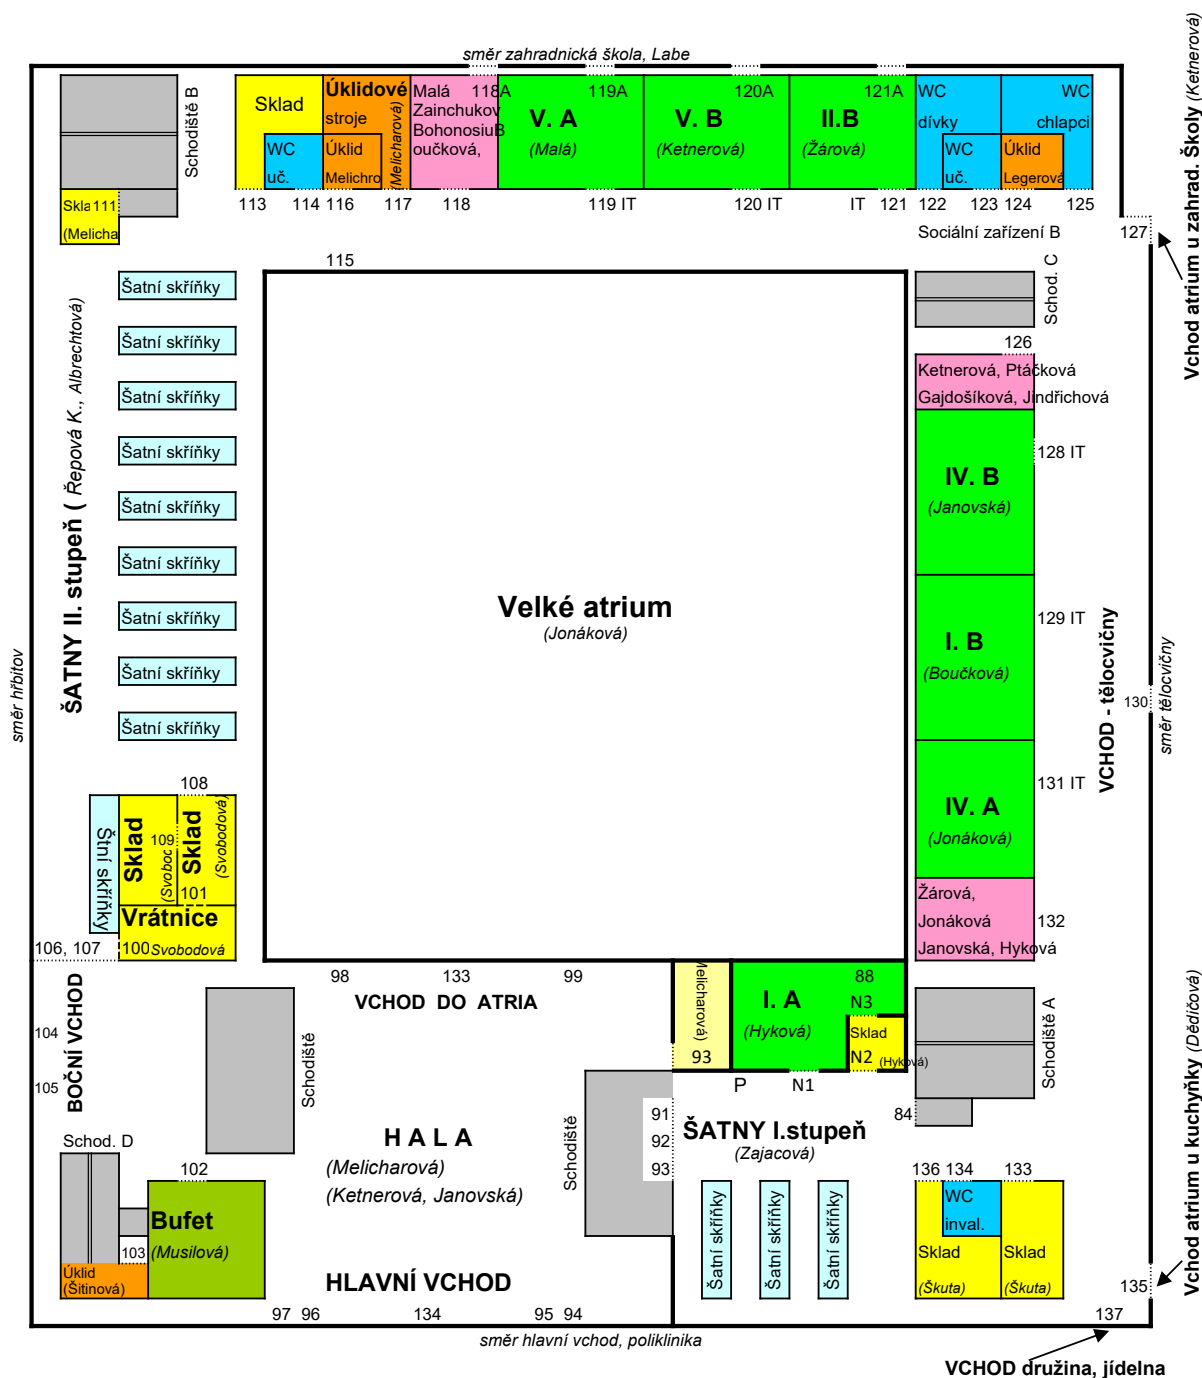

Orientační schéma - hlavní budova přízemí - 2024/2025

Platí k 1. 9. 2024

Vysvětlivky:

barva	legenda
	kabinety
	kmenové učebny
	odborné učebny
	tecnnické místnosti
	úklid
	sociální zařízení
	schodiště
	bufet
	šatní skříňky
IT	interaktivní tabule
P	projektor
IP	interaktivní panel

Jméno sídlo učitele (kabinet)
 (Jméno) správce prostor

Dveře číslo 47

Orientační schéma - hlavní budova 1. patro - 2024/2025

Platí k 1. 9. 2024

Vysvětlivky:

barva legenda

- vedení školy
- kabinety
- kmenové učebny
- odborné učebny
- technické místnosti
- úklid
- sociální zařízení
- schodiště
- IT interaktivní tabule
- FP projektor
- IP interaktivní panel

Jméno sídlo učitele (kabinet)
(Jméno) správce prostor

Dveře číslo 47

Orientační schéma - hlavní budova 2. patro - 2024/2025

Platí k 1. 9. 2024

směr zahradnická škola, Labe

směr hlavní vchod, poliklinika

Vysvětlivky: