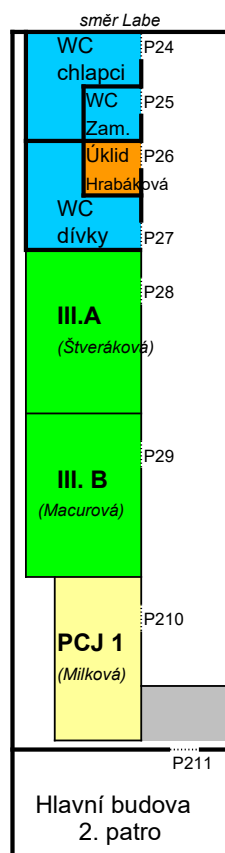

Jméno sídlo učitele (kabinet)
 (Jméno) správce prostor

Dveře číslo 47

Orientační schéma - hlavní budova 1. patro - 2024/2025

Platí k 1. 9. 2024

Vysvětlivky:

barva legenda

- vedení školy
- kabinety
- kmenové učebny
- odborné učebny
- technické místnosti
- úklid
- sociální zařízení
- schodiště
- IT interaktivní tabule
- FP projektor
- IP interaktivní panel

Jméno sídlo učitele (kabinet)
(Jméno) správce prostor

Dveře číslo 47

Orientační schéma - hlavní budova 2. patro - 2024/2025

Platí k 1. 9. 2024

směr zahradnická škola, Labe

směr hlavní vchod, poliklinika

Vysvětlivky:

barva legenda

- kabinety
- kmenové učebny
- odborné učebny
- technické místnosti
- úklid
- sociální zařízení
- schodiště
- IT interaktivní tabule
- P projektor
- IP interaktivní panel

Jméno sídlo učitele (kabinet)
(Jméno) správce prostor

Dveře číslo 47

Orientační schéma - přístavba 2. patro - 2024/2025

Platí k 1. 9. 2024

Vysvětlivky:

barva legenda

	kabinety
	kmenové učebny
	odborné učebny
	technické místnosti
	úklid
	sociální zařízení
	schodiště
IT	interaktivní tabule
P	projektor
IP	interaktivní panel