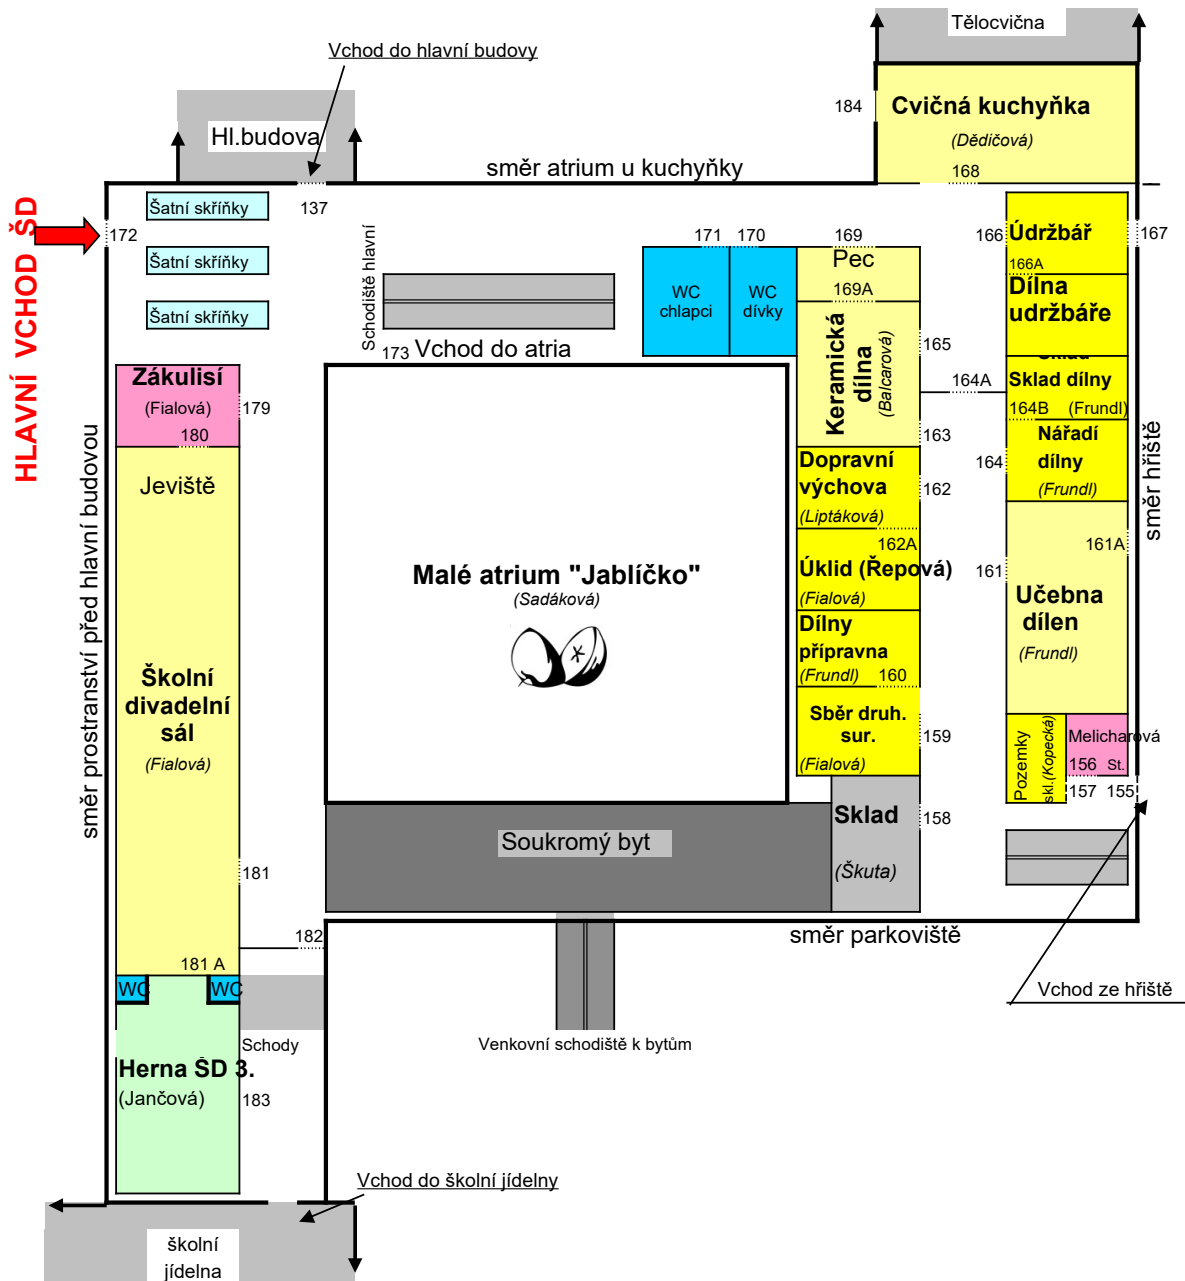

Jméno sídlo učitele (kabinet)
(Jméno) správce prostor

Dveře číslo 47

Orientační schéma - budova školní družiny přízemí - 2024/2025

Platí k 1. 9. 2024

Vysvětlivky:

barva legenda

- kabiny
- herny školní družiny
- odborné učebny
- technické místnosti
- úklid
- sociální zařízení
- schodiště
- přímo sousedící budovy
- IT interaktivní tabule
- P projektor
- IP interaktivní panel

sídlo učitele (kabinet)

Jméno
(Jméno) správce prostor

Dveře číslo 47

Orientační schéma - budova školní družiny 1. patro - 2024/2025

Platí k 1. 9. 2024

Vysvětlivky:

barva legenda

	kabinety
	kmenové učebny
	herny školní družiny
	odborné učebny
	tecnické místnosti
	úklid
	sociální zařízení
	schodiště
	přímo sousedící budovy
IT	interaktivní tabule
P	projektor
IP	interaktivní panel

Jméno sídlo učitele (kabinet)

(Jméno) ... správce prostor

Dveře číslo 47

Orientační schéma - tělocvična - 2024/2025

Platí k 1. 9. 2024

Seznam pracovníků školy a jejich kabinetů - 2024/2025

Platí k 1. 9. 2024