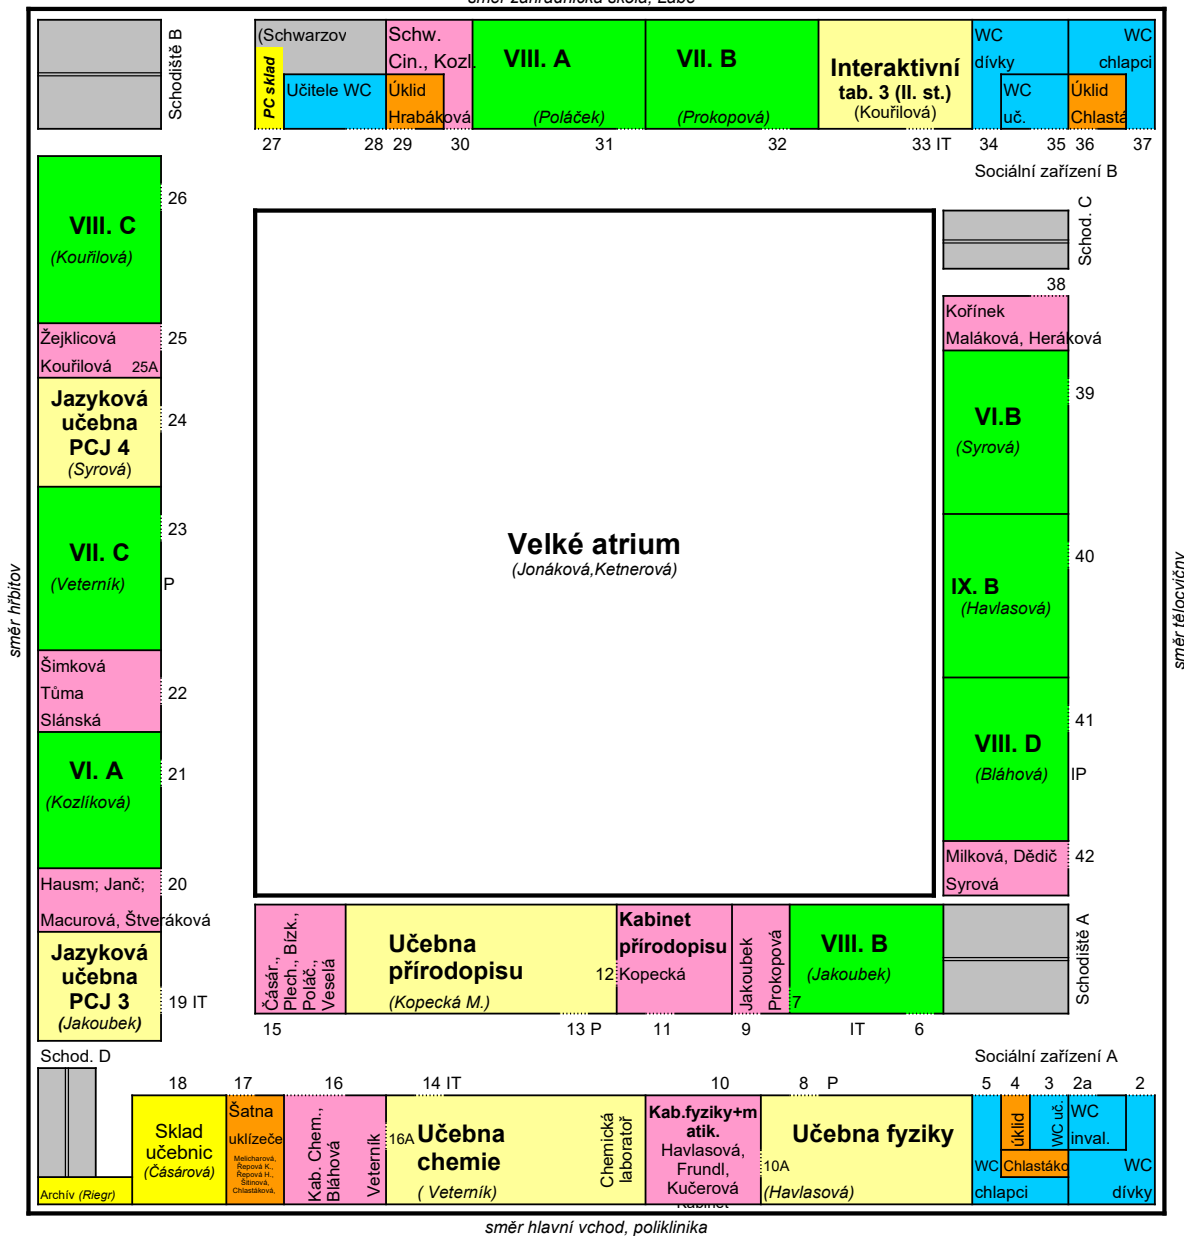

Jméno sídlo učitele (kabinet)
 (Jméno) správce prostor

Dveře číslo 47

Orientační schéma - hlavní budova 1. patro - 2024/2025

Platí k 1. 9. 2024

Vysvětlivky:

barva legenda

- vedení školy
- kabinety
- kmenové učebny
- odborné učebny
- technické místnosti
- úklid
- sociální zařízení
- schodiště
- IT interaktivní tabule
- FP projektor
- IP interaktivní panel

Jméno sídlo učitele (kabinet)
(Jméno) správce prostor

Dveře číslo 47

Orientační schéma - hlavní budova 2. patro - 2024/2025

Platí k 1. 9. 2024

směr zahradnická škola, Labe

směr hlavní vchod, poliklinika

Vysvětlivky: